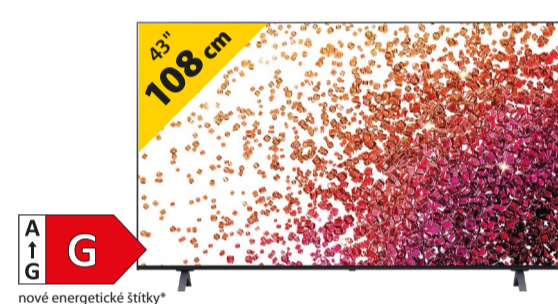

Nanocell Smart televize LG

43NANO75P: rozlišení 3840 × 2160 • DVB-T2/C/S2 • procesor α5
• široké pozorovací úhly • HDR 10 Pro • dynamické barvy
• speciální filmový režim • Wi-Fi • optimalizace her
• nový chytrý ovladač • 3× HDMI • 2× USB • webOS

~~16 190,-~~
12 990,-
cena vč. RP 13 194,-

Smart TV FUNKCE

HYUNDAI

42 měs. ZÁRUKA

JVC

42 měs. ZÁRUKA

JVC